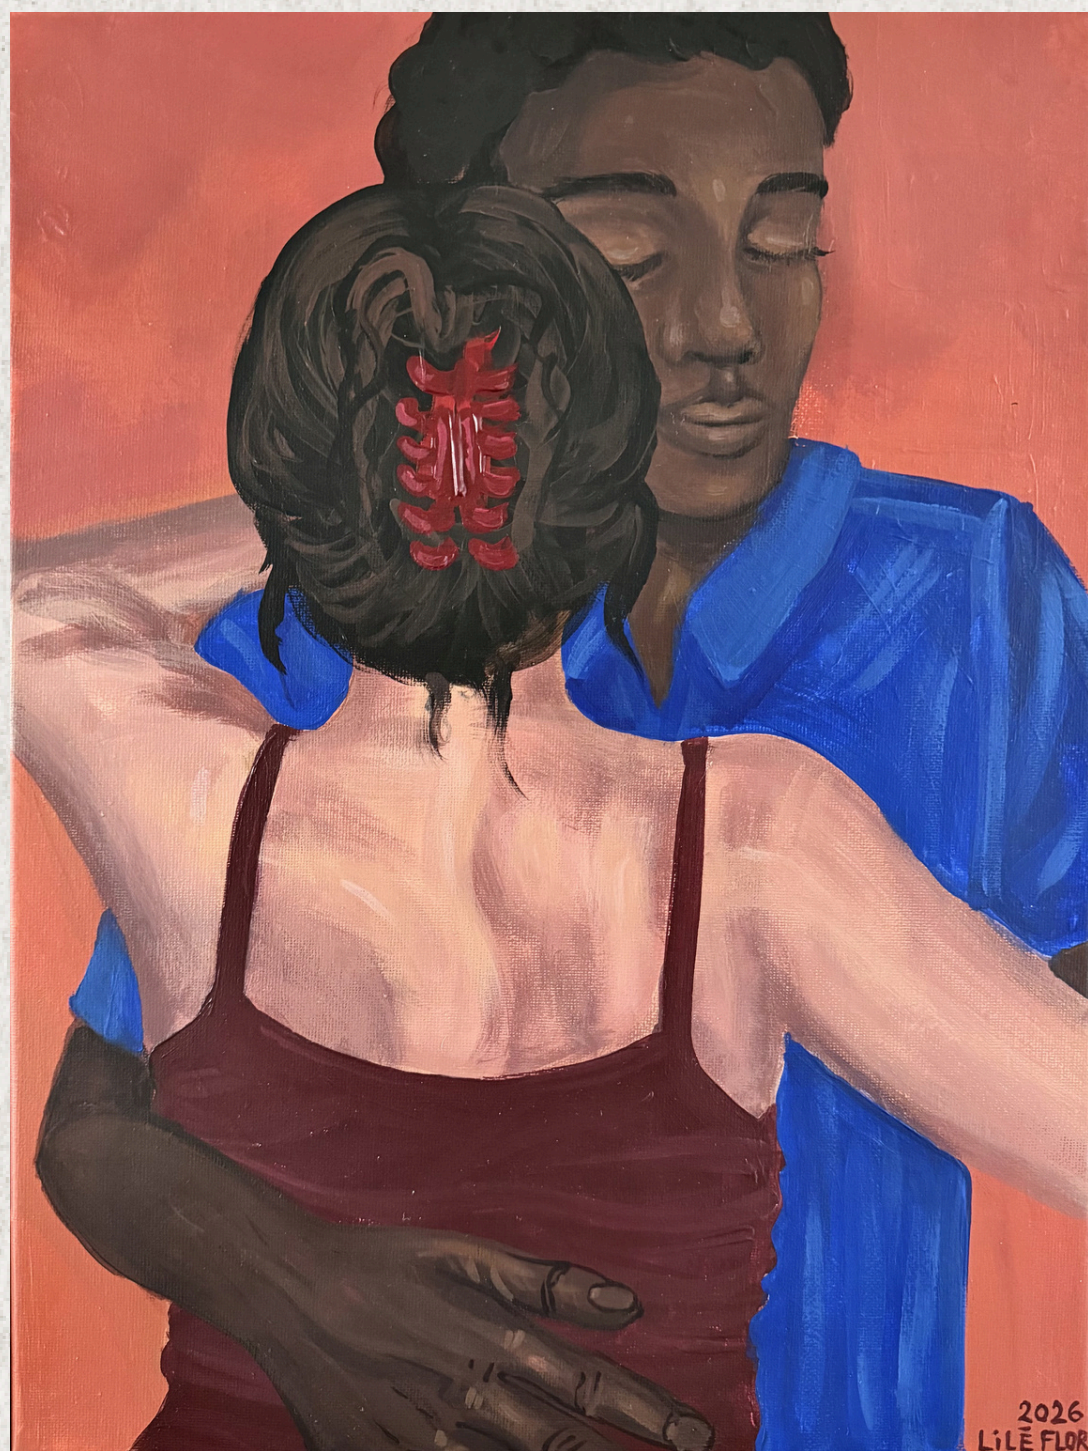

PORTFÓLIO
Lilé Flor

'Suco de Uva'
Acrílica sobre tela, 100 × 100 cm, 2022

'Bananas do Quintal'
Arte digital, Procreate, 2026

'A Vendedora de Frutas'
Acrílica sobre tela, 80 × 80 cm, 2025

'Pulso da Mata'
Acrílica sobre tela, díptico, 150 × 200 cm, 2026

'Choro das Araras'
Acrílica sobre tela, 100 × 150 cm, 2025

'Passos de Forró'
Acrílica sobre tela, 30 × 40 cm, 2026

'No Teu Ombro'
Arte digital, Procreate, 2025

'Ao Luar'
Acrílica sobre tela, 80 × 100 cm, 2022

'Jazz no Jardim'
Arte digital, Procreate, 2024

'Ritmo de Forró'
Acrílica sobre tela, 30 x 40 cm, 2026

'Retrato de Yoëlle'
Acrílica sobre tela, 44 x 62 cm, 2024

'O Artesão das Conchas'
Acrílica sobre tela, 30 x 40 cm, 2025

'O Pescador'
Acrílica sobre tela, 80 x 80 cm, 2025

'Sonho Salgado'
Acrílica sobre tela, 30 x 40 cm, 2026

'Amazônia'
Arte digital, Procreate, 2024

'Onde a Terra Respira'
Acrílica sobre tela, 65 × 90 cm, 2025